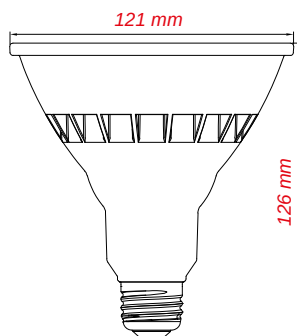

FARETTO LED PAR38 - 20W - Ø 121 mm - LED COB - Base E27

Specifiche tecniche

- Tensione di alimentazione : 220÷240vca 50/60Hz
- Sorgente luminosa : **LED COB Epistar**
- CRI : Ra>80
- Angolo di emissione : **38°**
- Tempo Vita : >25000 ore
- Temperatura di esercizio : -20°C ~ +50°C
- Materiali : Termoplastico / Alluminio
- Confezione : Scatola
- Destinazione d'uso : Domestico interno
- Potenza equivalente : 120W (incandescenza)
- Certificazioni : CE RoHS

Tipo Attacco	Codice	Potenza reale (W)	Efficienza (Lm/W)	Flusso Luminoso (Lm)	Temp. Colore (°K)	Tensione (Vca)	Tipo diffusore	Utilizzo Dimmer	Diametro Ø (mm)	Altezza (mm)
 27 mm E27	DSC5911118	20	70-75	1350	3000	220÷240	Lente	No	121	126
	DSC5911120	20	70-75	1400	4000	220÷240	Lente	No	121	126
	DSC5911122	20	70-75	1400	6500	220÷240	Lente	No	121	126